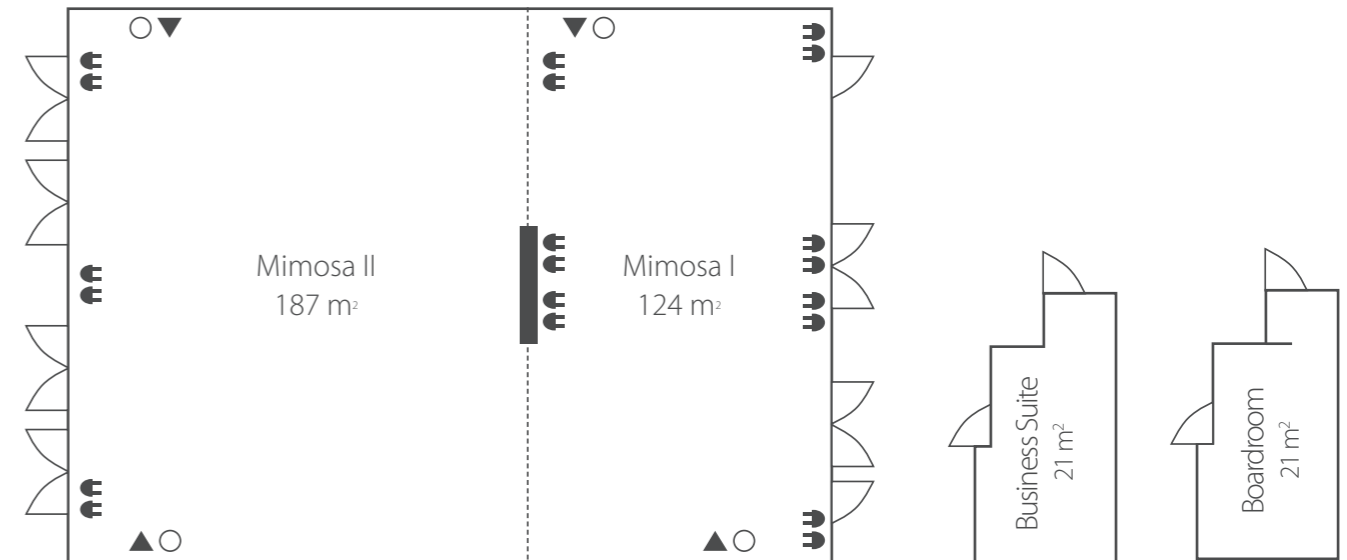

1-800-holiday

PRIORITYCLUB REWARDS

Capienza sale riunione Meetings Rooms Capacities

Sala	Ricevimento	Teatro	Banchi scuola	Tavolo unico	Banchetto	Dimensioni	Altezza massima	Porta H/L	Piano
Room name	Reception	Theatre	Classroom	Boardroom	Banquet	Dimension	Maximum Height	Door H/W	Floor
Azalea I	60	40	18	20	50	8,25x7,5	2,70	2,1x1,2	1
Azalea II	60	40	18	20	50	8,25x7,5	2,70	2,1x1,2	1
Azalea I + II	150	100	54	40	110	8,25x15	2,70	2,1x1,2	1
Mimosa I	150	100	54	40	120	8,25x15	2,70	2,1x1,2	1
Mimosa II	170	130	70	40	150	12,50x15	2,70	2,1x1,2	1
Mimosa I + II	350	300	120	-	300	20,75x15	2,70	2,1x1,2	1
Ginestra	200	150	70	40	150	14x14,60	2,70	2,1x1,2	0
Biancospino	100	80	54	40	90	7,30x15,50	3,10	2,1x1,2	-1
Giglio	20	25	15	15	-	5,35x8,1	2,70	2,1x0,9	2
Camelia I	20	15	6	14	-	4,25x7,15	2,70	2,1x0,9	2
Camelia II	-	-	-	6	-	4,25x3,65	2,70	2,1x0,9	2
Camelia III	-	-	-	8	-	6,28x3,15	2,70	2,1x0,9	2
Camelia I + II	40	30	15	20	-	4,25x10,80	2,70	2,1x0,9	2
Camelia II + III	-	15	6	14	-	4,25x6,70	2,70	2,1x0,9	2
Camelia I+II+III	40	35	26	-	-	4,25x13,95	2,70	2,1x0,9	2
Glicine I	20	15	6	14	-	4,25x7,15	2,70	2,1x0,9	2
Glicine II	-	-	-	6	-	4,25x3,65	2,70	2,1x0,9	2
Glicine I + II	40	30	15	20	-	4,25x10,80	2,70	2,1x0,9	2
Boardroom	-	-	-	10	-	3,48x4,85	2,70	2,10x81	3/4
Business Suite	-	-	-	Colloqui	-	3,30x4,50	2,70	2,10x81	15-17-18

Luce Naturale in tutte le sale Natural light available in all meeting rooms **Tutte le misure sono in metri** All measures are in meters

U Presa elettrica Electrical Socket
 O Antenna TV TV Aerial socket
 ▲ Presa telefonica Telephone Socket
 --- Porta scorrevole Sliding Door