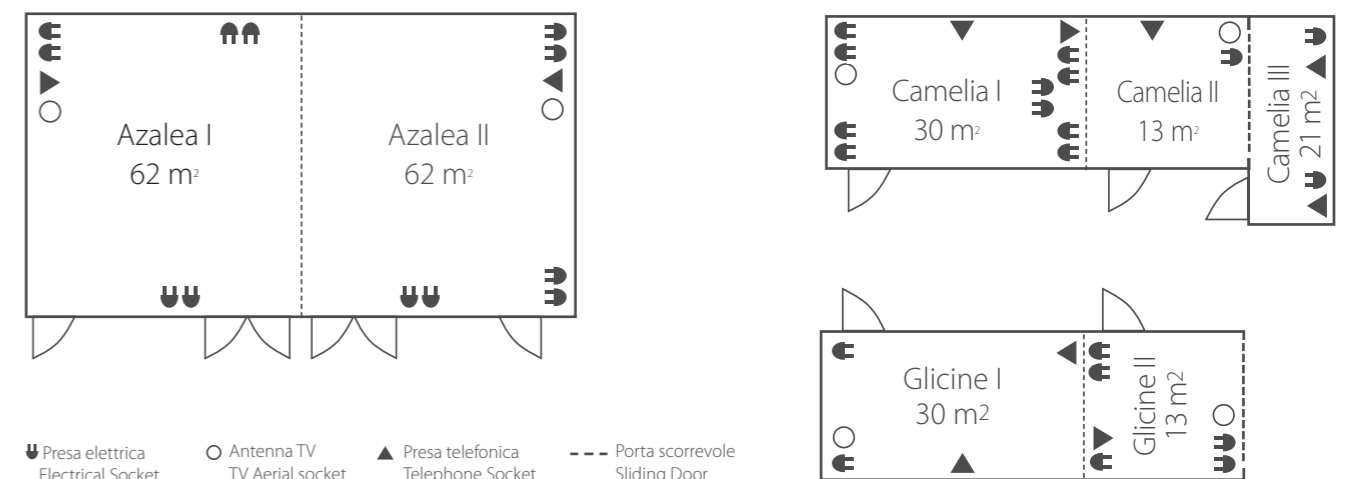

1-800-holiday

PRIORITYCLUB REWARDS

Capienza sale riunione Meetings Rooms Capacities

Sala	Ricevimento	Teatro	Banchi scuola	Tavolo unico	Banchetto	Dimensioni	Altezza massima	Porta H/L	Piano
Room name	Reception	Theatre	Classroom	Boardroom	Banquet	Dimension	Maximum Height	Door H/W	Floor
Azalea I	60	40	18	20	50	8,25x7,5	2,70	2,1x1,2	1
Azalea II	60	40	18	20	50	8,25x7,5	2,70	2,1x1,2	1
Azalea I + II	150	100	54	40	110	8,25x15	2,70	2,1x1,2	1
Mimosa I	150	100	54	40	120	8,25x15	2,70	2,1x1,2	1
Mimosa II	170	130	70	40	150	12,50x15	2,70	2,1x1,2	1
Mimosa I + II	350	300	120	-	300	20,75x15	2,70	2,1x1,2	1
Ginestra	200	150	70	40	150	14x14,60	2,70	2,1x1,2	0
Biancospino	100	80	54	40	90	7,30x15,50	3,10	2,1x1,2	-1
Giglio	20	25	15	15	-	5,35x8,1	2,70	2,1x0,9	2
Camelia I	20	15	6	14	-	4,25x7,15	2,70	2,1x0,9	2
Camelia II	-	-	-	6	-	4,25x3,65	2,70	2,1x0,9	2
Camelia III	-	-	-	8	-	6,28x3,15	2,70	2,1x0,9	2
Camelia I + II	40	30	15	20	-	4,25x10,80	2,70	2,1x0,9	2
Camelia II + III	-	15	6	14	-	4,25x6,70	2,70	2,1x0,9	2
Camelia I+II+III	40	35	26	-	-	4,25x13,95	2,70	2,1x0,9	2
Glicine I	20	15	6	14	-	4,25x7,15	2,70	2,1x0,9	2
Glicine II	-	-	-	6	-	4,25x3,65	2,70	2,1x0,9	2
Glicine I + II	40	30	15	20	-	4,25x10,80	2,70	2,1x0,9	2
Boardroom	-	-	-	10	-	3,48x4,85	2,70	2,10x81	3/4
Business Suite	-	-	-	Colloqui	-	3,30x4,50	2,70	2,10x81	15-17-18

Luce Naturale in tutte le sale Natural light available in all meeting rooms **Tutte le misure sono in metri** All measures are in meters

U Presa elettrica Electrical Socket
 O Antenna TV TV Aerial socket
 ▲ Presa telefonica Telephone Socket
 --- Porta scorrevole Sliding Door