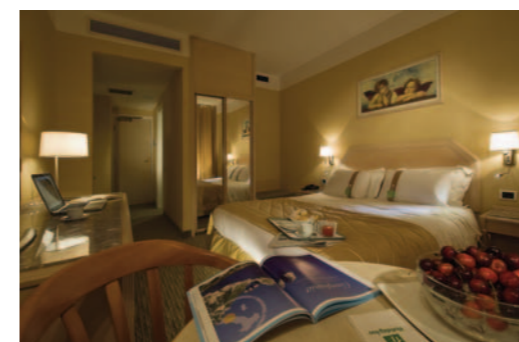

Dining

- The "Bistrot Victor" restaurant offers the best in traditional and international cuisine
- Live music during dinner
- The "Bellini" Piano Bar is open from Monday to Friday (bank holidays excluded) and offers aperitifs, cocktails, snacks and sandwiches until late
- Room service available
- Banquets and gala evenings for up to 350 can be catered for

Free Time

- Fitness Centre
- Mini-gym with cardio-fitness equipment
- Beauty Treatments
- Massages
- Sauna

General Information

- Private supervised garage with direct access to the hotel
- Scheduled courtesy bus to and from the railway station, airport and city centre, operating on a first come, first served basis
- Airport Terminal providing real-time updates on flight arrival and departure times

Location / Getting Here

- Located in the "Centro Direzionale"
- 500m from Ring Road Exit No. 4 (Corso Malta/Centro Direzionale)
- 1Km from Piazza Garibaldi railway station
- 2Km from the city centre and the ferry port for departures to the islands of Ischia, Capri and Procida
- 3Km from Naples Capodichino International Airport

Places of Interest Nearby

Reggia di Caserta: 35 Km
Pompei, Herculaneum, Mount Vesuvius: 40 km
The Amalfi Coast, Positano, Sorrento: 50 Km

La garanzia di un brand internazionale, la posizione strategica, l'ottima accessibilità, la tecnologia d'avanguardia.

Ecco alcuni motivi per i quali Holiday Inn Naples risponde pienamente alle esigenze della clientela business offrendo un funzionale centro congressi composto da 18 sale meeting modulari, tutte a luce naturale e numerosi servizi complementari che contribuiscono a rendere unici i vostri meeting ed incontri di lavoro. Gli spazi espositivi permettono di dare la giusta visibilità ai vostri prodotti. Gli ampi foyer vi offrono ambienti dedicati ed in esclusiva per il vostro coffee break o per un cocktail di benvenuto. Le nostre Boardrooms rappresentano invece la soluzione ideale per colloqui di lavoro ed incontri riservati. La tecnologia WiFi, della quale sono dotate tutte le sale riunioni, rende facilissimo l'utilizzo di internet tramite i propri portatili. Le attrezzature congressuali d'avanguardia, l'assistenza tecnica di uno staff altamente competente e disponibile creano le condizioni necessarie per un meeting di successo.

The guarantee that only an international brand name can provide, a strategic position, excellent accessibility and state of the art technology.

These are just a few of the reasons why the Holiday Inn Naples answers in full to the needs of its business clientele, offering a functional conference centre composed of 18 modular meeting rooms with natural light and a host of additional services that combine to make your meeting unique. The exhibition areas offer perfect visibility for your products and the ample foyer provide dedicated areas for your coffee breaks or welcome cocktails. Our Boardrooms on the other hand are the ideal solution for those holding interviews or private meetings. The WiFi technology with which all meeting rooms are equipped makes internet access from your laptop easy. State of the art conference equipment and the technical assistance of our highly trained staff create the perfect conditions for a successful meeting.

Holiday Inn Naples

Via D. Aulio - Centro Direzionale Isola E6 80143 Napoli T +39 081 2250111 F +39 081 2250683
hinaples@hotel-invest.com www.hotel-invest.com - www.holidayinn.it/naplesitaly

holidayinn.com

1-800-holiday

PRIORITYCLUB REWARDS