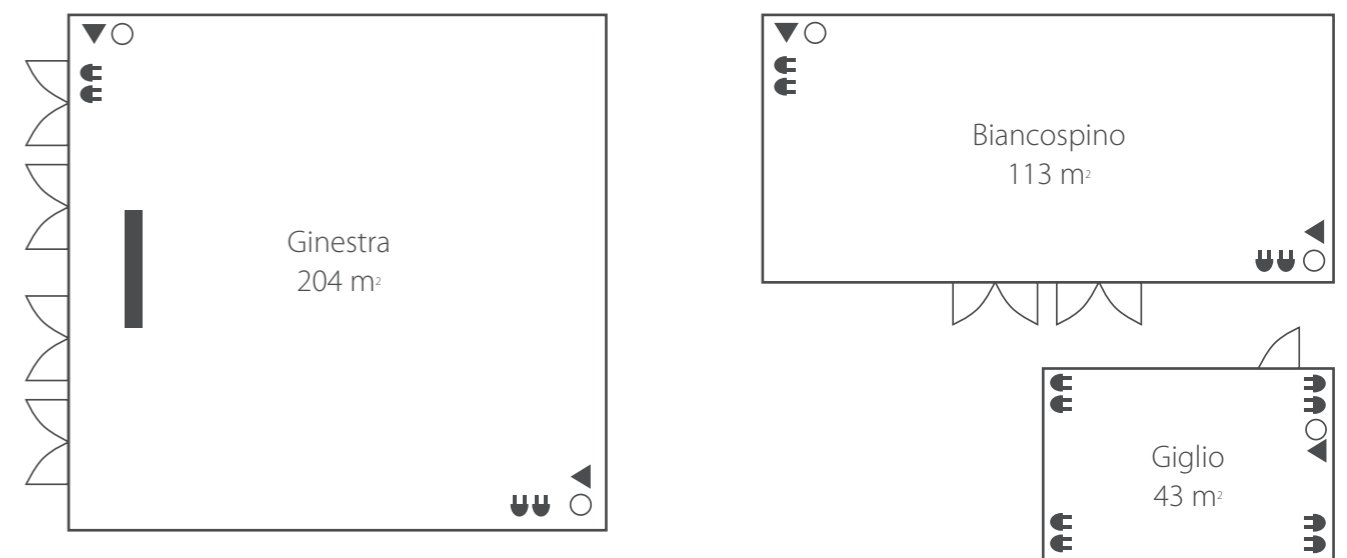

Capienza sale riunione Meetings Rooms Capacities

Sala	Ricevimento	Teatro	Banchi scuola	Tavolo unico	Banchetto	Dimensioni	Altezza massima	Porta H/L	Piano
Room name	Reception	Theatre	Classroom	Boardroom	Banquet	Dimension	Maximum Height	Door H/W	Floor
Azalea I	60	40	18	20	50	8,25x7,5	2,70	2,1x1,2	1
Azalea II	60	40	18	20	50	8,25x7,5	2,70	2,1x1,2	1
Azalea I + II	150	100	54	40	110	8,25x15	2,70	2,1x1,2	1
Mimosa I	150	100	54	40	120	8,25x15	2,70	2,1x1,2	1
Mimosa II	170	130	70	40	150	12,50x15	2,70	2,1x1,2	1
Mimosa I + II	350	300	120	-	300	20,75x15	2,70	2,1x1,2	1
Ginestra	200	150	70	40	150	14x14,60	2,70	2,1x1,2	0
Biancospino	100	80	54	40	90	7,30x15,50	3,10	2,1x1,2	-1
Giglio	20	25	15	15	-	5,35x8,1	2,70	2,1x0,9	2
Camelia I	20	15	6	14	-	4,25x7,15	2,70	2,1x0,9	2
Camelia II	-	-	-	6	-	4,25x3,65	2,70	2,1x0,9	2
Camelia III	-	-	-	8	-	6,28x3,15	2,70	2,1x0,9	2
Camelia I + II	40	30	15	20	-	4,25x10,80	2,70	2,1x0,9	2
Camelia II + III	-	15	6	14	-	4,25x6,70	2,70	2,1x0,9	2
Camelia I+II+III	40	35	26	-	-	4,25x13,95	2,70	2,1x0,9	2
Glicine I	20	15	6	14	-	4,25x7,15	2,70	2,1x0,9	2
Glicine II	-	-	-	6	-	4,25x3,65	2,70	2,1x0,9	2
Glicine I + II	40	30	15	20	-	4,25x10,80	2,70	2,1x0,9	2
Boardroom	-	-	-	10	-	3,48x4,85	2,70	2,10x81	3/4
Business Suite	-	-	-	Colloqui	-	3,30x4,50	2,70	2,10x81	15-17-18

Luce Naturale in tutte le sale Natural light available in all meeting rooms **Tutte le misure sono in metri** All measures are in meters

U Presa elettrica Electrical Socket
O Antenna TV TV Aerial socket
▲ Presa telefonica Telephone Socket
--- Porta scorrevole Sliding Door